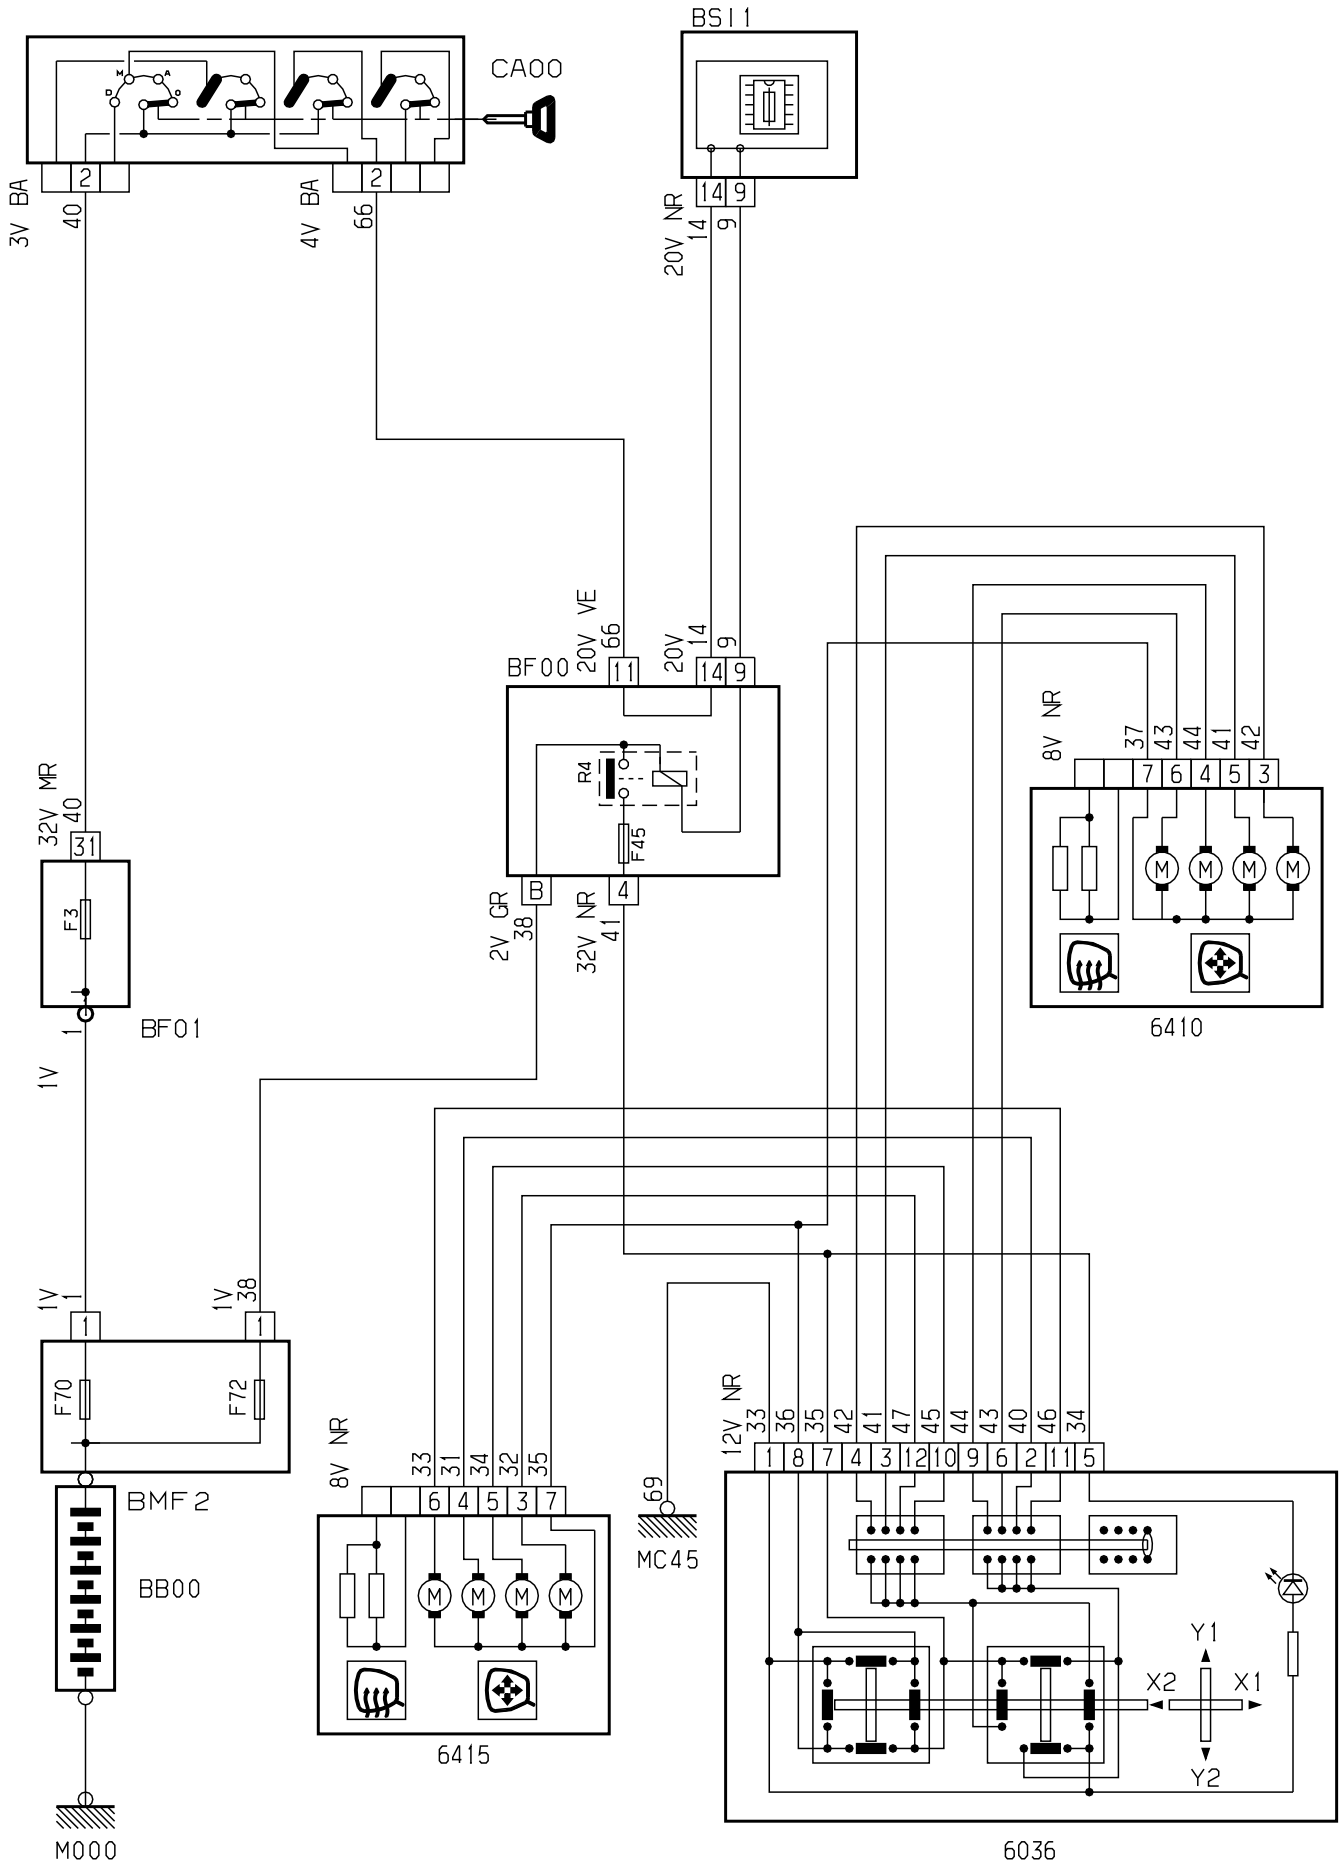

автомобиль : JUMPER III		OPR :	
область	место водителя	функция	зеркала заднего вида с электроприводом
составные части			

принцип

прокладка трубопроводов (кабелей, тросов)